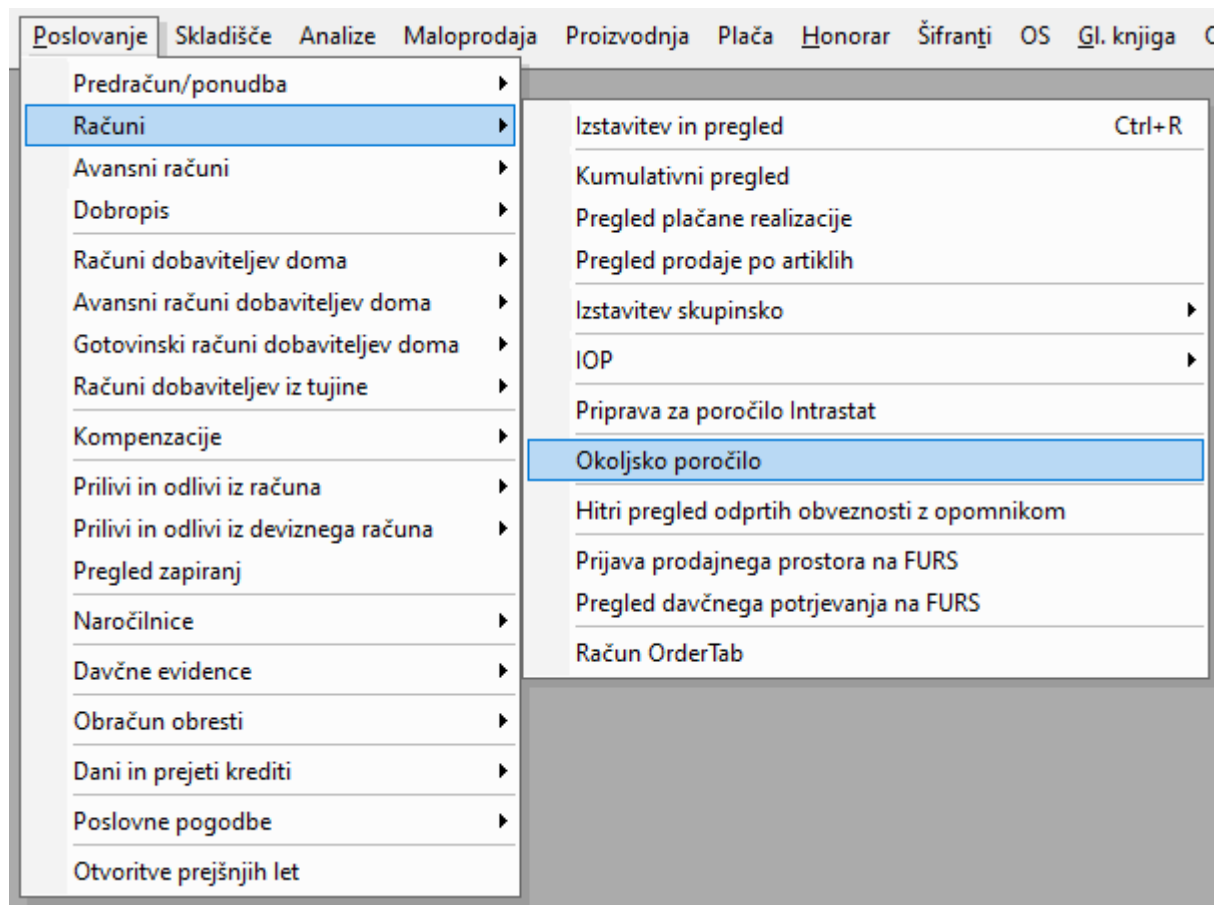

1.3. Poslovanje – Okoljsko poročilo

Po izstavitvi računov za vse te artikle, vam program v meniju **Poslovanje – Računi – Okoljsko poročilo**

prikaže težo vaše embalaže za vsak prodan artikel.

The screenshot shows the 'Okoljsko poročilo' window with a table of data. The table has columns for 'Številka', 'Partner', 'Datum', 'Šifra artikla', 'Artikel', 'Količina', 'FOLJIA', 'LESENE PALETE', and 'PLASTIKA'. A red box highlights the row for article 0002, 'SVETILKA VELIKA STOJEČA', with a quantity of 50. The packaging weights are 0,100000 for FOLJIA, 625,000000 for LESENE PALETE, and 1,500000 for PLASTIKA. The 'PLASTIKA' column also has a sub-column for weight, with a value of 50.

Številka	Partner	Datum	Šifra artikla	Artikel	Količina	FOLJIA	LESENE PALETE	PLASTIKA	
			0002	SVETILKA VELIKA STOJEČA	50	0,100000	625,000000	1,500000	50
				SKUPAJ					

Parametri pregleda

Merska enč V kilogramih	
Regija (je/m Promet - doma	
Račune	Da
Vse količini	Da

Poslovnč E21 Embalažnina 2021

To so podatki, katere boste morali poročati naprej vaši družbi, s katero boste podpisali pogodbo in le ti poročajo potem naprej na Ministrstvo za okolje.

TA OPCIJA DELUJE LE NA OSNOVI DOKUPLJENEGA MODULA V LICENCI OKOLJSKO POROČILO.