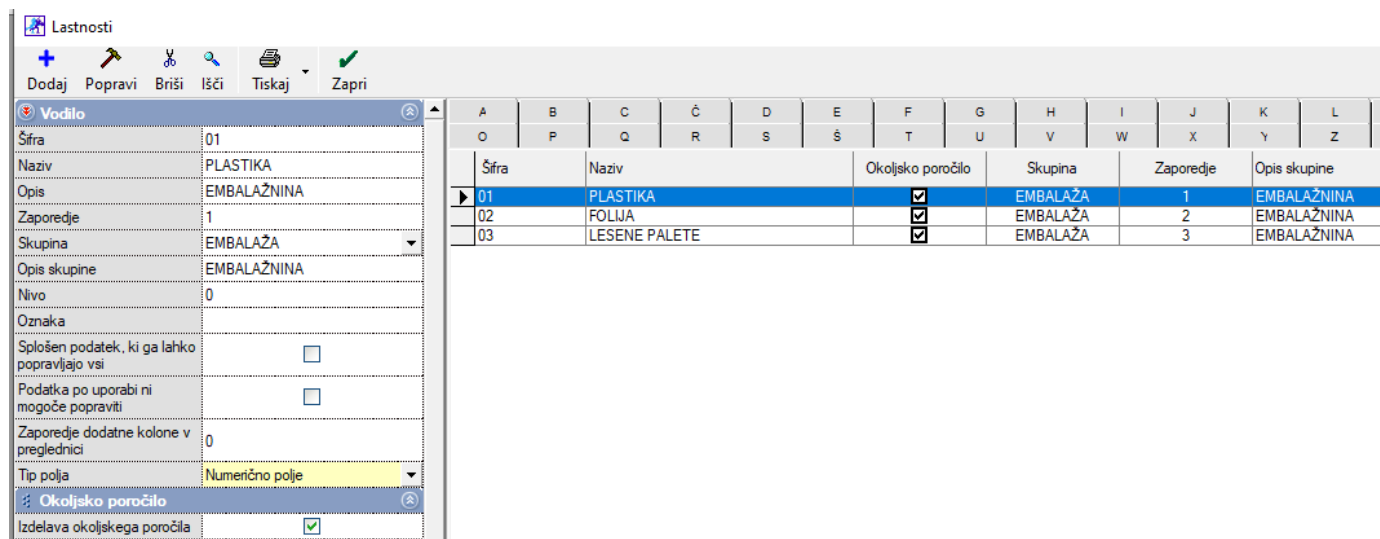

NOVOSTI IN NASVETI ZA DELO S PROGRAMSKIM PAKETOM BIROKRAT ZA OS WINDOWS

INFORMATOR

EMBALAŽNINA 2021

OPISANE NOVOSTI VELJAJO V NAVEDENI VERZIJI PROGRAMA ALI VEČ

Birokrat 8.042.xxx

Datum izida: 21.06.2021

KAZALO

1. EMBALAŽNINA	3
1.1. Šifrant lastnosti artiklov	3
1.2. Šifrant nabavnih artiklov	4
1.3. Poslovanje – Okoljsko poročilo	5

1. EMBALAŽNINA

1.1. Šifrant lastnosti artiklov

V meniju Šifranti – Artikli – Lastnosti – Šifrant lastnosti artiklov in storitev

določite vso vrsto embalaže iz katere je sestavljen vaš prodajni artikel. Primer spodaj:

1.2. Šifrant nabavnih artiklov

V meniju Šifranti – Artikli – Nabavni artikli

Izberite vaš nabavno prodajni artikel - kliknite nanj tako, da se na levi strani izpišejo vsi podatki ter kliknite zgoraj na gumb Lastnosti