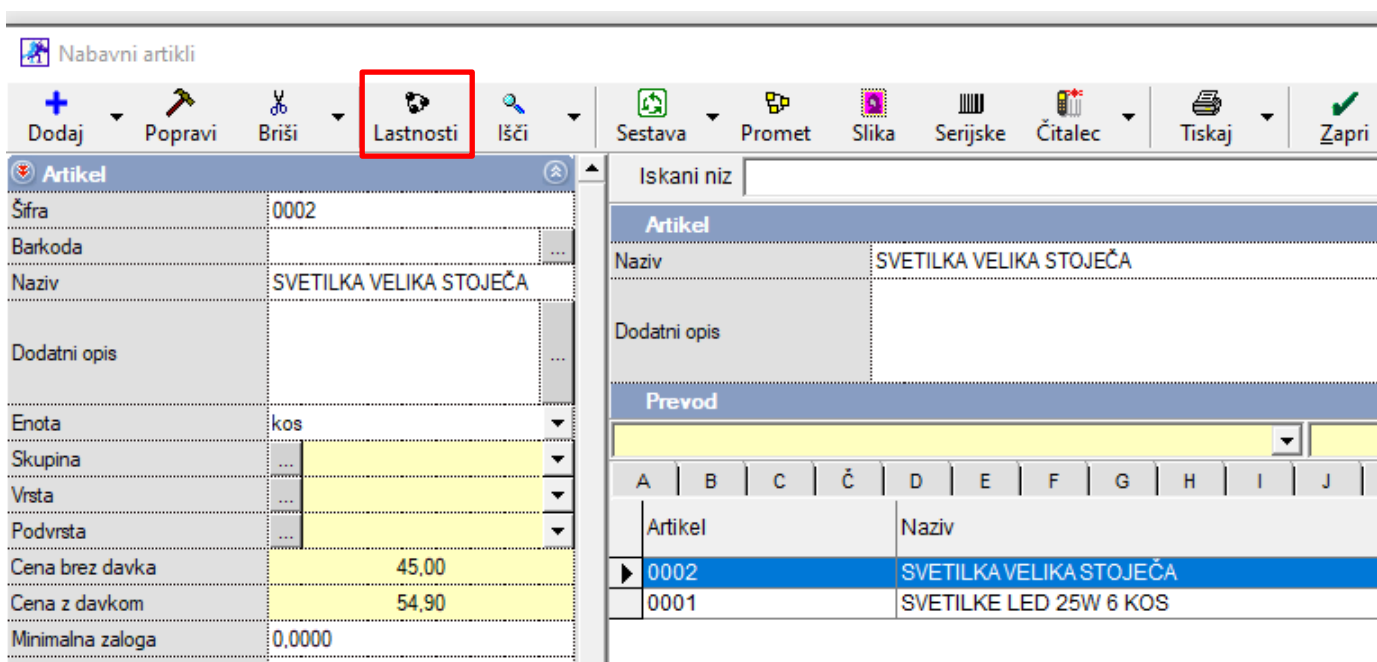

določite vso vrsto embalaže iz katere je sestavljen vaš prodajni artikel. Primer spodaj:

1.2. Šifrant nabavnih artiklov

V meniju Šifranti – Artikli – Nabavni artikli

Izberite vaš nabavno prodajni artikel - kliknite nanj tako, da se na levi strani izpišejo vsi podatki ter kliknite zgoraj na gumb Lastnosti