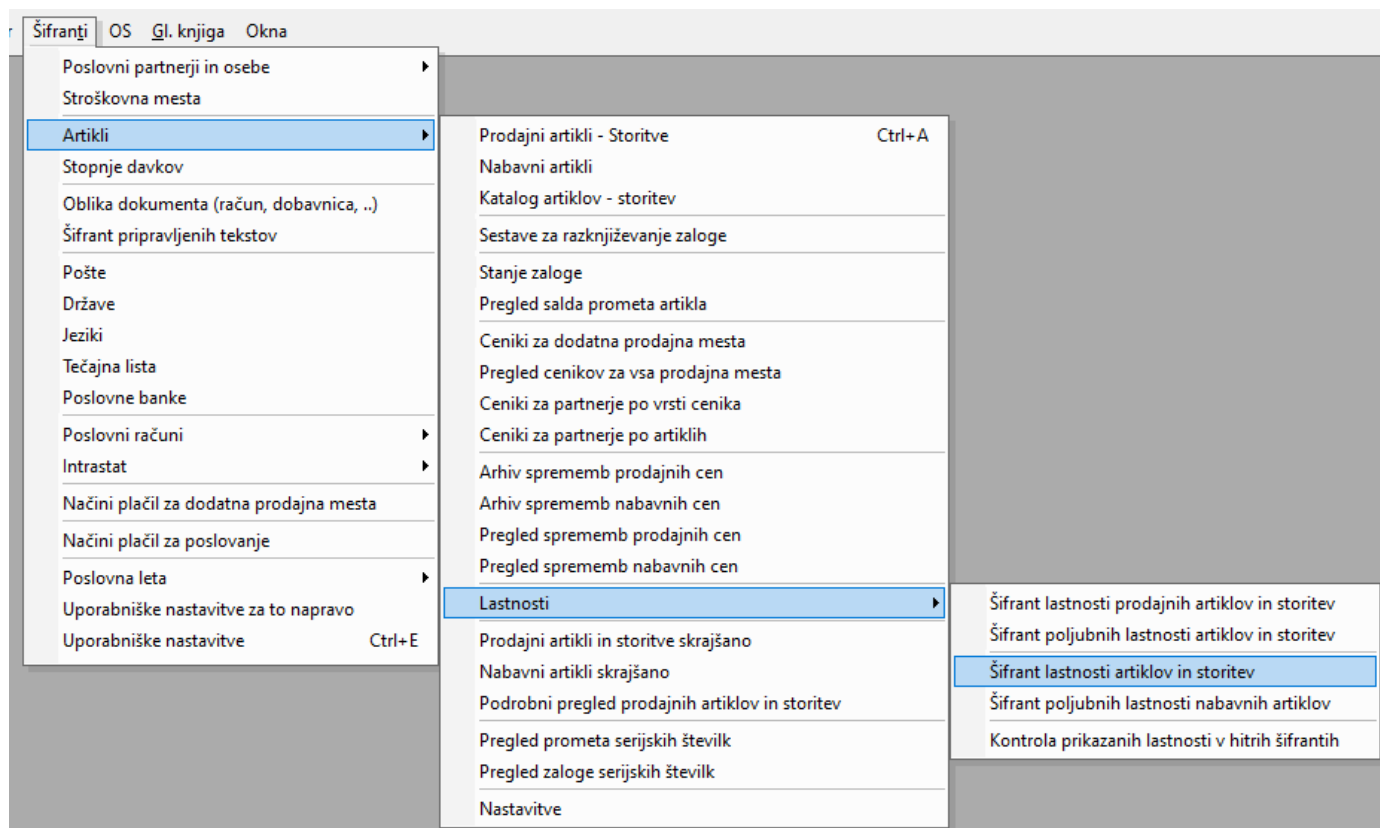

NOVOSTI IN NASVETI ZA DELO S PROGRAMSKIM PAKETOM BIROKRAT ZA OS WINDOWS

INFORMATOR

EMBALAŽNINA 2021

OPISANE NOVOSTI VELJAJO V NAVEDENI VERZIJI PROGRAMA ALI VEČ

Birokrat 8.042.xxx

Datum izida: 21.06.2021

KAZALO

1. EMBALAŽNINA	3
1.1. Šifrant lastnosti artiklov	3
1.2. Šifrant nabavnih artiklov	4
1.3. Poslovanje – Okoljsko poročilo	5

1. EMBALAŽNINA

1.1. Šifrant lastnosti artiklov

V meniju Šifranti – Artikli – Lastnosti – Šifrant lastnosti artiklov in storitev